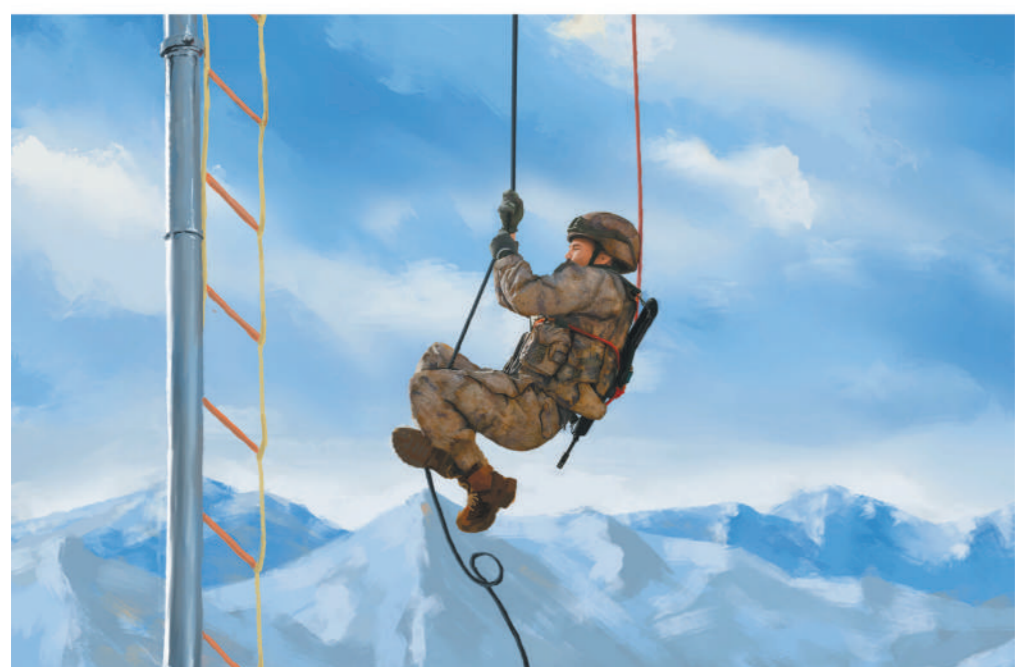

驰骋大洋(水彩画)

逸心一作

舟桥作业(水粉画)

王文贺作

威武之师

文明之师

胜利之师

(篆刻) 周鸿伟作

(招贴设计) 符一帆作

年终考核

基层速写

★ 火热演兵场

攀绳训练(数码彩绘) 邱阳作

突击训练(数码彩绘) 张庭勇作

坚守战位(剪纸)

刘松柏作